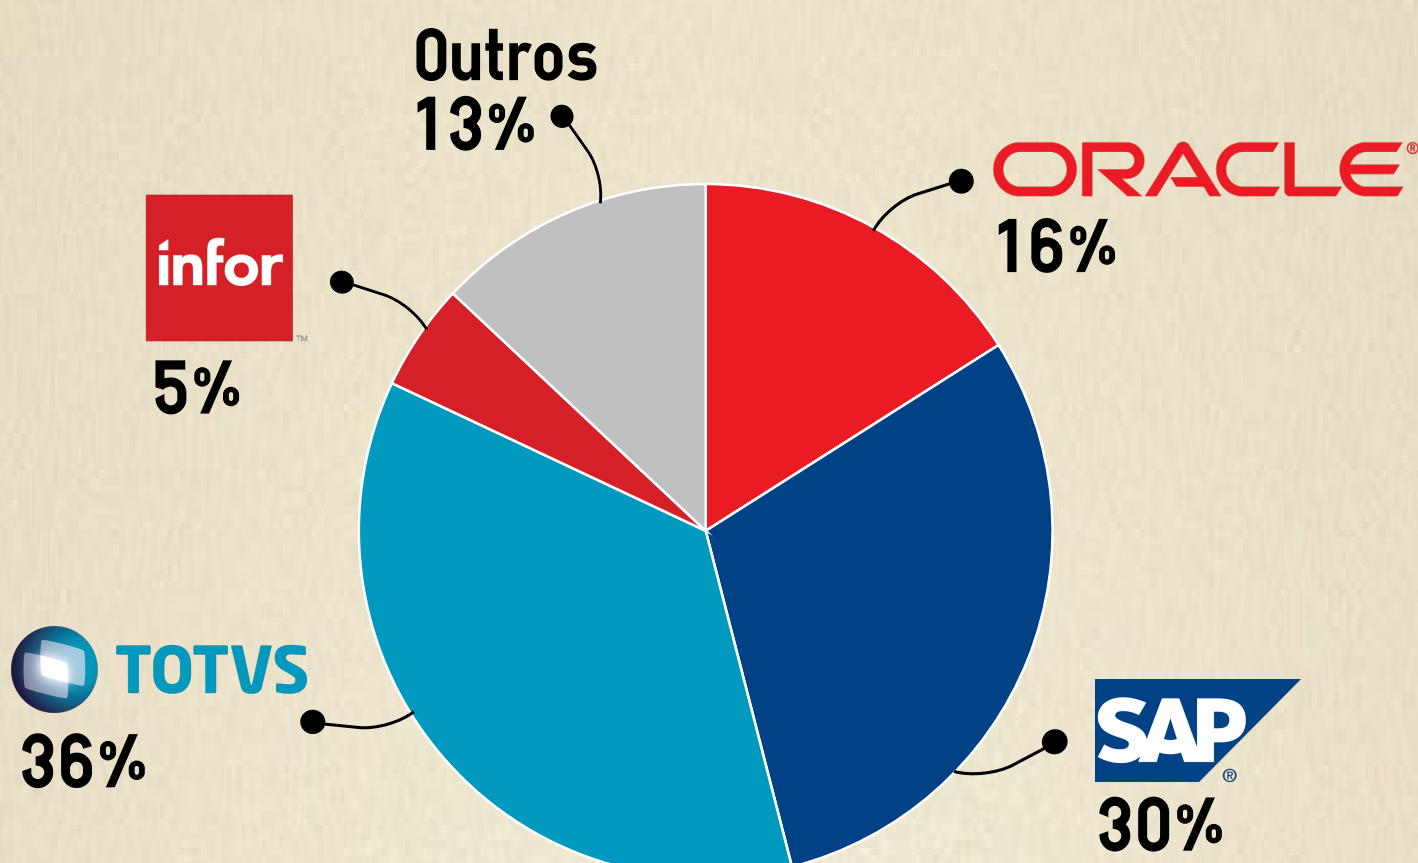

Mercado ERP, com ênfase no Oracle e-Business Suite em 2015

Algumas estatísticas interessantes sobre o mercado Oracle EBS no Brasil em 2015, com relação a outros anos, outros países e outras tecnologias.

Mercado ERP NO BRASIL EM 2015

Fonte: 26ª edição da pesquisa anual do uso de TI, FGV

Anúncios de oportunidades no PTPGROUP

O PTPGROUP faz parte do "Yahoo Groups". Foi criado em 26 de março de 1999 e é um velho conhecido dos consultores EBS. Hoje ele conta com 1.804 membros (Levar em consideração que o grupo não tem apenas consultores. Ex: Profissionais de RH).

Foi utilizado como referência justamente por ser um dos mais antigos locais para troca de experiências e anúncios de oportunidades.

CURIOSIDADE...

O mês de maio sempre atinge a máxima ou a mínima em todos os anos. Note que é o mês com: