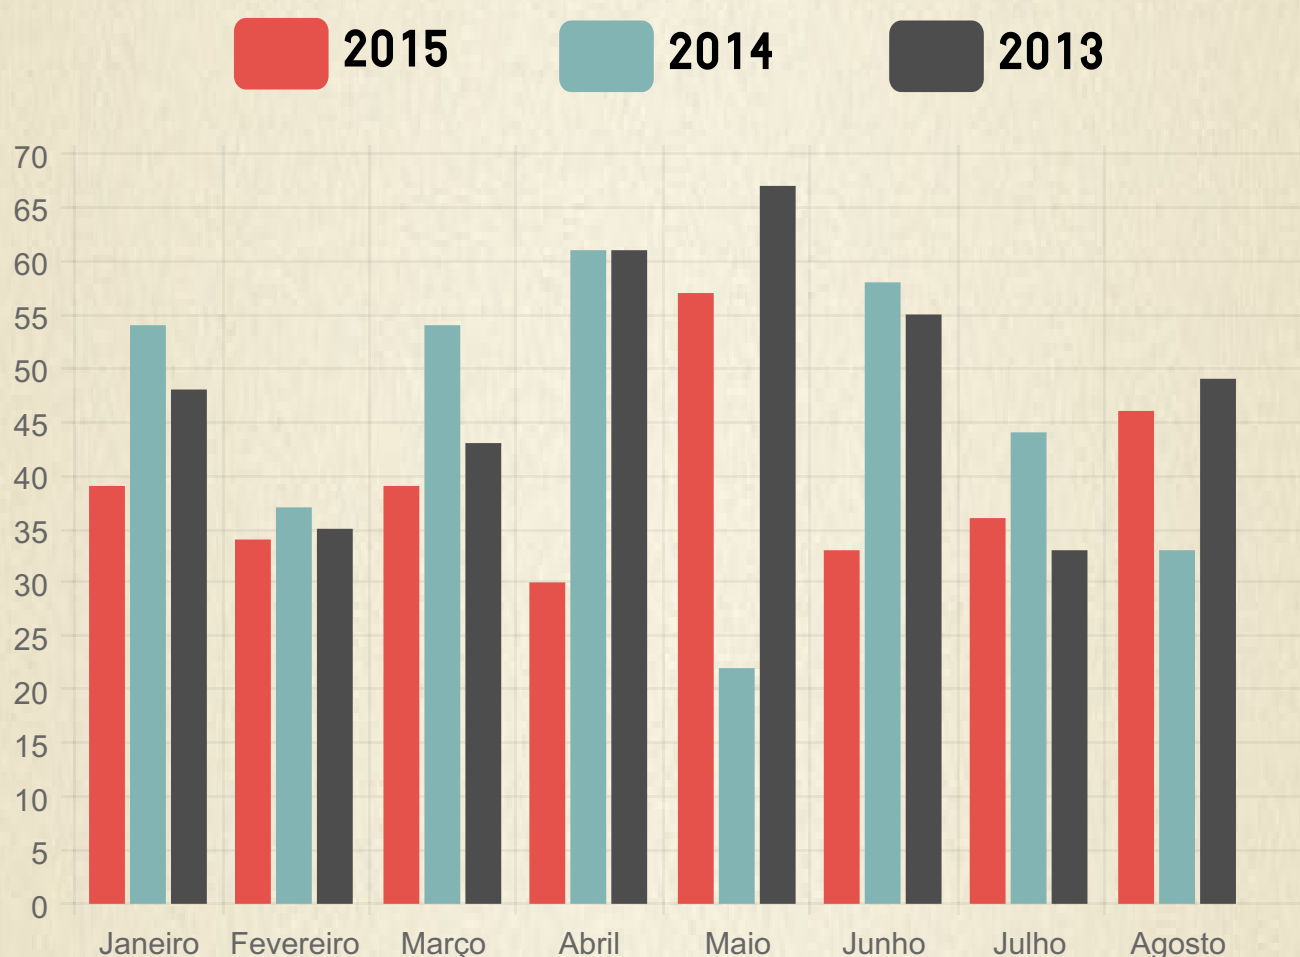

Mercado ERP, com ênfase no Oracle e-Business Suite em 2015

Algumas estatísticas interessantes sobre o mercado Oracle EBS no Brasil em 2015, com relação a outros anos, outros países e outras tecnologias.

Mercado ERP NO BRASIL EM 2015

Fonte: 26ª edição da pesquisa anual do uso de TI, FGV

Anúncios de oportunidades no PTPGROUP

O PTPGROUP faz parte do "Yahoo Groups". Foi criado em 26 de março de 1999 e é um velho conhecido dos consultores EBS. Hoje ele conta com 1.804 membros (Levar em consideração que o grupo não tem apenas consultores. Ex: Profissionais de RH).

Foi utilizado como referência justamente por ser um dos mais antigos locais para troca de experiências e anúncios de oportunidades.

CURIOSIDADE...

O mês de maio sempre atinge a máxima ou a mínima em todos os anos. Note que é o mês com:

2015 2014 2013 2012

Por país: No Brasil, EUA e Índia (desde 2012)

Brasil EUA Índia